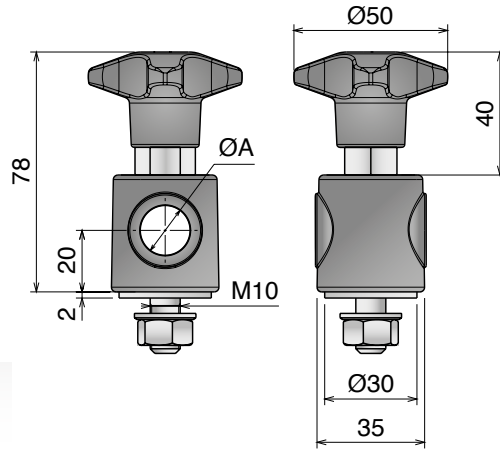

313-314

Componenti / Conveyor components / Komponenten

Materiale / Material / Materialien:

Volantino: PA+ottone nichelato / Knob: PA+nickel plated brass / Sterngriff: PA+ Messing vernickelt

Tirante: Acciaio inox / Eyebolt: Stainless steel / Augenschraube: Edelstahl

Testina: PA o Acciaio inox / Head: PA or stainless steel / Schwenkopf: PA oder Edelstahl

Vite, rondella e dado: Acciaio inox / Screw, washer and nut: Stainless steel / Schraube, Scheibe und Mutter: Edelstahl

313

Testina orientabile
Adjustable head / Schwenkopf

Delivery: **Easy** Standard

Spacer
31330