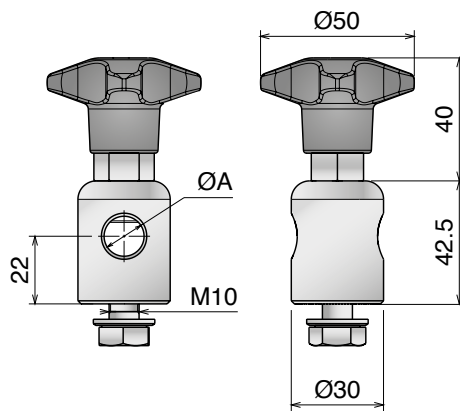

313-314

Componenti / Conveyor components / Komponenten

Materiale / Material / Materialien:

Volantino: PA+ottone nichelato / Knob: PA+nickel plated brass / Sterngriff: PA+ Messing vernickelt

Tirante: Acciaio inox / Eyebolt: Stainless steel / Augenschraube: Edelstahl

313

Testina orientabile
Adjustable head / Schwenkopf

Delivery: **Easy** Standard

Spacer
31330

NOW ALSO IN HYGIENIC BLUE

Part	Article-Nr.	ØA	Knob Colour
313	31301	12	Black
313	31303	14	Black
313	31302	16	Black
313	31351	12	Hygienic blue
313	31353	14	Hygienic blue
313	31352	16	Hygienic blue
313	31311	12-without knob	-
313	31313	14-without knob	-
313	31312	16-without knob	-

314

Testina orientabile, acciaio inox
Adjustable head, stainless steel / Schwenkopf, Edelstahl

Delivery: **Easy** Standard

NOW ALSO IN HYGIENIC BLUE

Part	Article-Nr.	ØA	Knob Colour
314	31401	12	Black
314	31403	14	Black
314	31402	16	Black
314	31451	12	Hygienic blue
314	31453	14	Hygienic blue
314	31452	16	Hygienic blue
314	31411	12-without knob	-
314	31413	14-without knob	-
314	31412	16-without knob	-

Testina orientabile alta, acciaio inox
Adjustable head, stainless steel / Schwenkopf, Edelstahl

NOW ALSO IN HYGIENIC BLUE

Part	Article-Nr.	ØA
314	31409	12
314	31414	14
314	31410	16
314	31419	12-without knob
314	31421	14-without knob
314	31420	16-without knob